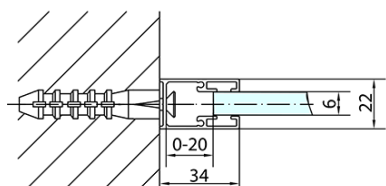

Produktový list

Objednací kód: **ZL1314ZL3210**

Zoom Line obdélníkový sprchový kout 1400x1000mm L/P varianta

	B
ZL1314-ZL3270	670-690
ZL1314-ZL3280	770-790
ZL1314-ZL3290	870-890
ZL1314-ZL3210	970-990