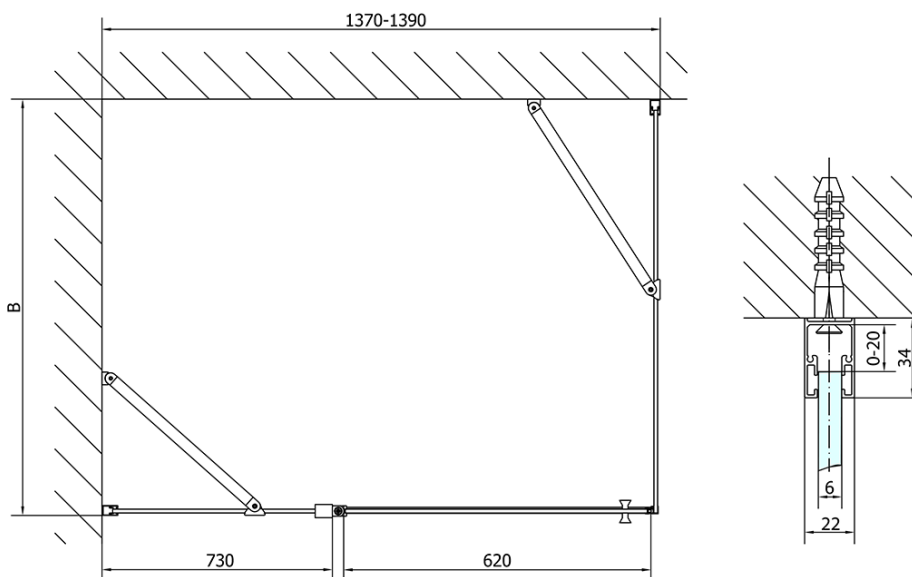

Produktový list

Objednací kód: **ZL1314ZL3210**

Zoom Line obdélníkový sprchový kout 1400x1000mm L/P varianta

	B
ZL1314-ZL3270	670-690
ZL1314-ZL3280	770-790
ZL1314-ZL3290	870-890
ZL1314-ZL3210	970-990