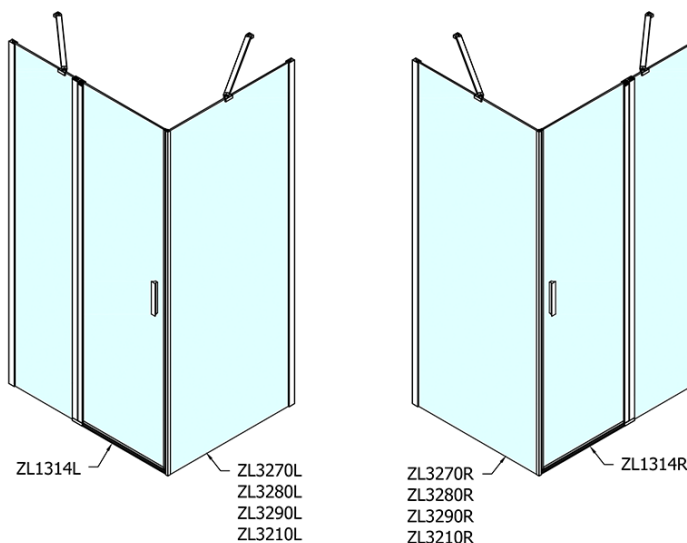

Produktový list

Objednací kód: **ZL1314ZL3210**

Zoom Line obdélníkový sprchový kout 1400x1000mm L/P varianta

	B
ZL1314-ZL3270	670-690
ZL1314-ZL3280	770-790
ZL1314-ZL3290	870-890
ZL1314-ZL3210	970-990